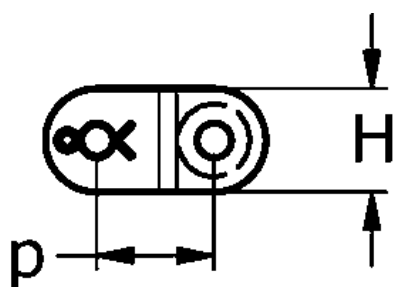

Varenummer: 61370235100004

Beskrivelse: Tsubaki 10 B-1 Simplex samleled forkrøbbet med split Neptune.

## Mål

b1 = 9.65  
d1 = 10.16  
d2 = 5.08  
H = 14.7  
L = 21.1  
P = 15.875  
t = 1.5