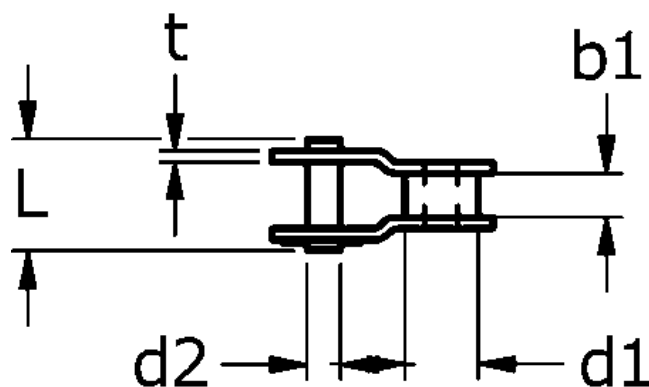

Varenummer: 61370235100004

Beskrivelse: Tsubaki 10 B-1 Simplex samleled forkrøbbet med split Neptune.

## Mål

b1 = 9.65  
d1 = 10.16  
d2 = 5.08  
H = 14.7  
L = 21.1  
P = 15.875  
t = 1.5